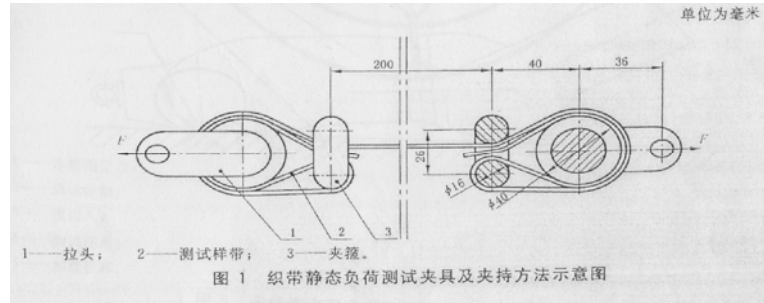

安全带试验样品

安全带种类	成品 (套)	主带 小样	安全绳/悬吊 绳/限制绳 小样	扎紧扣与主带 配合 小样	连接器	其它(自 锁钩、速 差器、缓 冲器等)
区域限制 安全带	2	3	3	3	3	—
围杆作业 安全带	2	3	3	3	3	—
坠落悬挂 安全带	2	3	3	3	3	各3件

样品图:

1、主带小样

2、绳小样

3、扎紧扣与主带配合小样