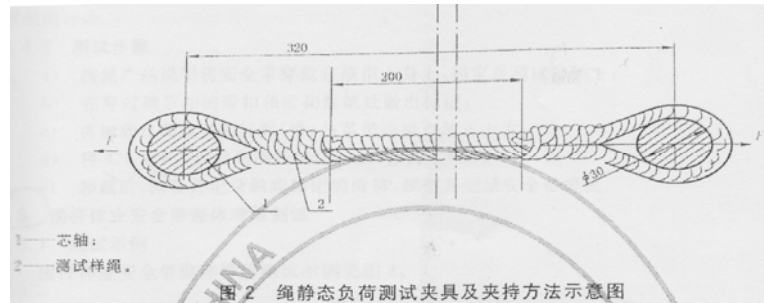

安全带试验样品

安全带种类	成品 (套)	主带 小样	安全绳/悬吊 绳/限制绳 小样	扎紧扣与主带 配合 小样	连接器	其它(自 锁钩、速 差器、缓 冲器等)
区域限制 安全带	2	3	3	3	3	—
围杆作业 安全带	2	3	3	3	3	—
坠落悬挂 安全带	2	3	3	3	3	各3件

样品图:

1、主带小样

2、绳小样

3、扎紧扣与主带配合小样